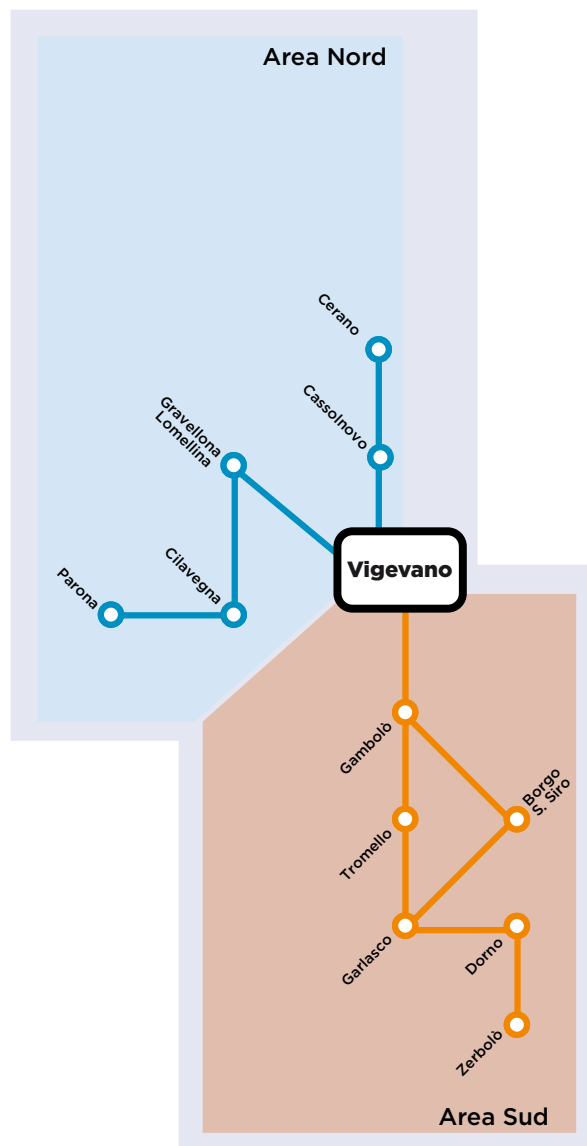

AREA PAVESE

NOTE

Il servizio è basato sulle registrazioni ricevute. Se non trovi il tuo Comune consulta linee e orari del servizio ordinario su

LINEE AUTOGUIDOVIE

Per maggiori informazioni sul servizio BUS2SCHOOL

SCOPRI DI PIÙ

AREA VIGEVANO

NOVITÀ
BUS2
SCHOOL
A.S.21/22

NOTE

Il servizio è basato sulle registrazioni ricevute. Se non trovi il tuo Comune consulta linee e orari del servizio ordinario su

LINEE AUTOGUIDOVIE

Pavia Nord - Linea 9001

Orario valido dal 29/11/2021

		Codice corsa	901003	901026	901014	901023
ROSATE	Europa/Don Gnocchi			06:30		
ROSATE	Circonvallazione/Mazzini			06:32		
ROSATE	Circonvallazione/Dante			06:34		
ROSATE	Delle Industrie/Da Vinci/Volta			06:35		
CALVIGNASCO	Bettola - Vittorio Veneto/Moro			06:37		
BUBBIANO	Prato Vecchio/Trieste			06:41		
BUBBIANO	Garibaldi/Della Beffa			06:43		
BUBBIANO	Europa, 15			06:45		
VERNATE	Moncucco - Grossoni/Tobagi				06:53	
CASORATE PRIMO	Vittorio Emanuele/Di Vittorio		06:50			06:56
CASORATE PRIMO	Capo di Vico/Garibaldi		06:52			06:58
CASORATE PRIMO	Battisti/Europa Unita		06:53			06:59
CASORATE PRIMO	Battisti/De Gasperi		06:55			07:01
CASORATE PRIMO	Tosi/Avis (Ospedale)		06:56			07:02
TROVO	Risorgimento/Libertà				07:05	
TRIVOLZIO	S.Cornelio	07:05			07:10	
TRIVOLZIO	Roma (Cimitero)	07:05			07:10	
BEREGUARDO	Quartiere Villette/Pavia	07:06				
BEREGUARDO	Morianino - SP130	07:08				
BEREGUARDO	Vigna del Pero - Boffalora	07:09				
BEREGUARDO	Vigna del Pero - SP130	07:10				
TORRE D'ISOLA	Sanvarese - Riviera/Val Tanturla	07:11				
TORRE D'ISOLA	Sanvarese - Riviera/Montegrappa	07:12				
TORRE D'ISOLA	Sette Filagni - Riviera/Dogana	07:13				
TORRE D'ISOLA	Casottole - Dei Mille/Mameli	07:14				
TORRE D'ISOLA	Indipendenza/Libertà (Comune)	07:17				
TORRE D'ISOLA	Cascina S.Sofia - SP130	07:20				
TORRE D'ISOLA	Massaua/Riviera	07:21				
PAVIA	Abbiategrosso (IIS Volta)	07:30	07:25	07:26		07:30
PAVIA	Manzoni/Da Pavia	07:33	07:28	07:29		07:33
PAVIA	Autostazione	07:35	07:30	07:31		07:35