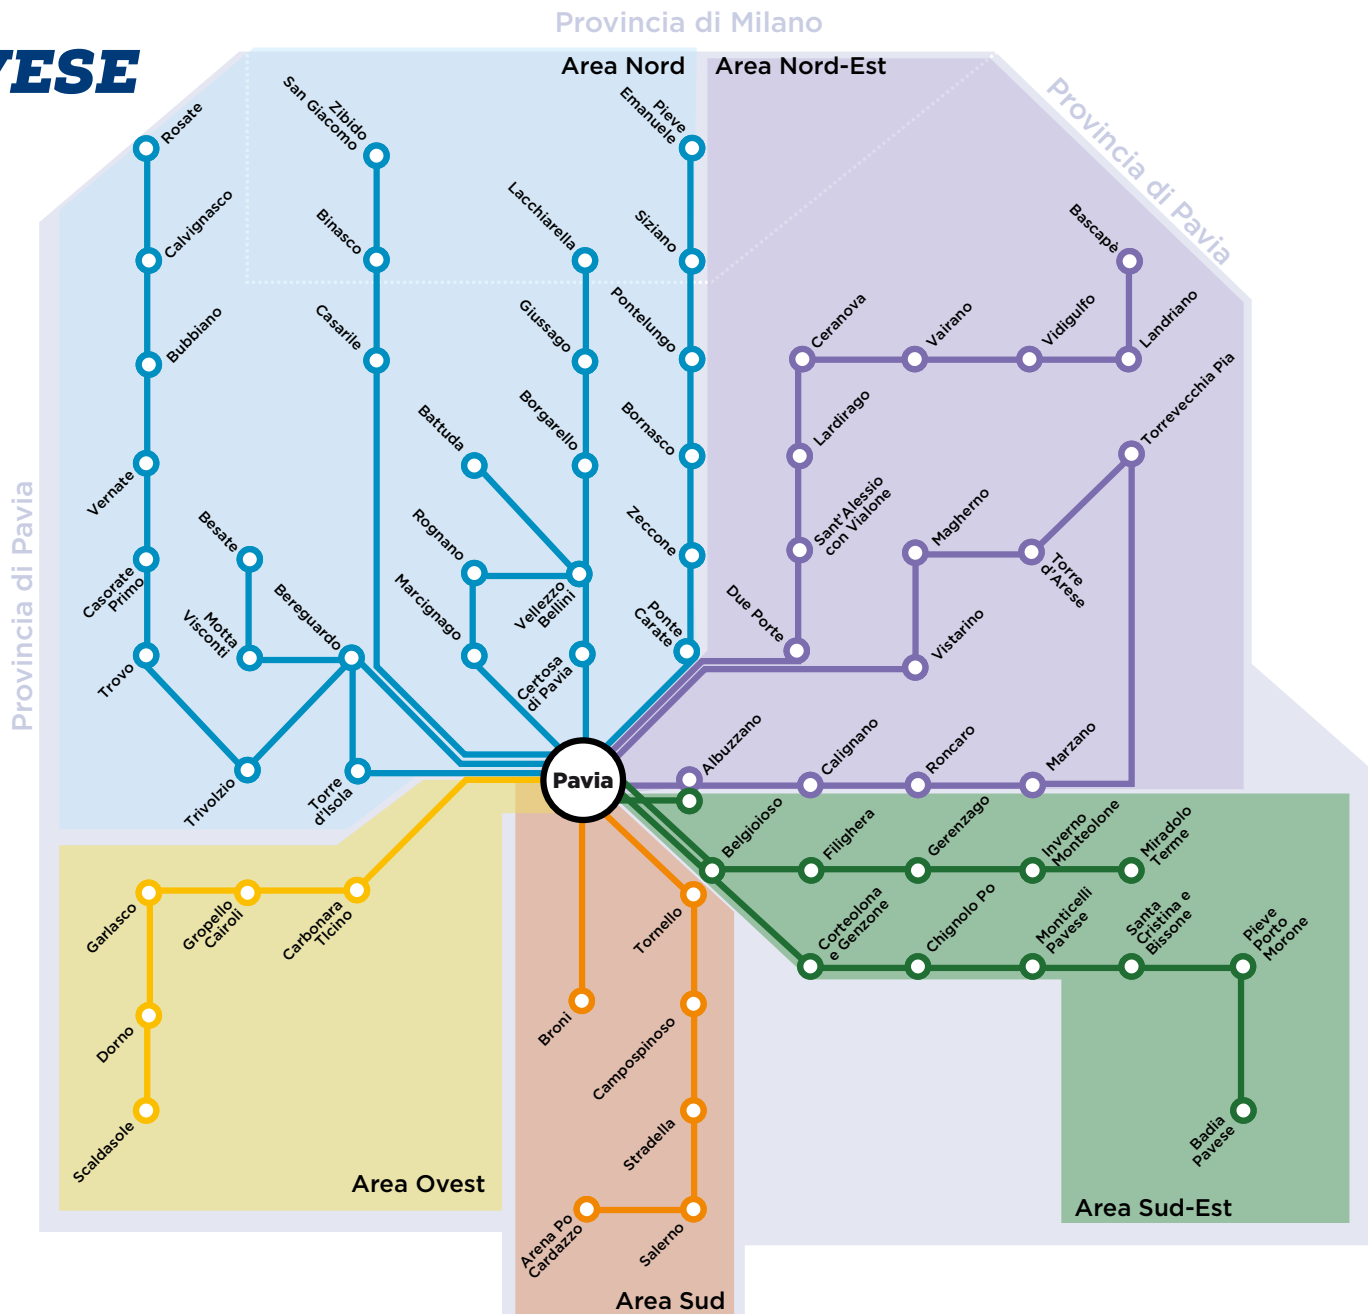

AREA PAVESE

NOTE

Il servizio è basato sulle registrazioni ricevute. Se non trovi il tuo Comune consulta linee e orari del servizio ordinario su

LINEE AUTOGUIDOVIE

Per maggiori informazioni sul servizio BUS2SCHOOL

SCOPRI DI PIÙ

AREA VIGEVANO

NOVITÀ
BUS2
SCHOOL
A.S.21/22

NOTE

Il servizio è basato sulle registrazioni ricevute. Se non trovi il tuo Comune consulta linee e orari del servizio ordinario su

LINEE AUTOGUIDOVIE

Pavia Nord - Linea 9001

Orario valido dal 29/11/2021

		Codice corsa	901003	901026	901014	901023
ROSATE	Europa/Don Gnocchi			06:30		
ROSATE	Circonvallazione/Mazzini			06:32		
ROSATE	Circonvallazione/Dante			06:34		
ROSATE	Delle Industrie/Da Vinci/Volta			06:35		
CALVIGNASCO	Bettola - Vittorio Veneto/Moro			06:37		
BUBBIANO	Prato Vecchio/Trieste			06:41		
BUBBIANO	Garibaldi/Della Beffa			06:43		
BUBBIANO	Europa, 15			06:45		
VERNATE	Moncucco - Grossoni/Tobagi				06:53	
CASORATE PRIMO	Vittorio Emanuele/Di Vittorio		06:50			06:56
CASORATE PRIMO	Capo di Vico/Garibaldi		06:52			06:58
CASORATE PRIMO	Battisti/Europa Unita		06:53			06:59
CASORATE PRIMO	Battisti/De Gasperi		06:55			07:01
CASORATE PRIMO	Tosi/Avis (Ospedale)		06:56			07:02
TROVO	Risorgimento/Libertà				07:05	
TRIVOLZIO	S.Cornelio	07:05			07:10	
TRIVOLZIO	Roma (Cimitero)	07:05			07:10	
BEREGUARDO	Quartiere Villette/Pavia	07:06				
BEREGUARDO	Morianino - SP130	07:08				
BEREGUARDO	Vigna del Pero - Boffalora	07:09				
BEREGUARDO	Vigna del Pero - SP130	07:10				
TORRE D'ISOLA	Sanvarese - Riviera/Val Tanturla	07:11				
TORRE D'ISOLA	Sanvarese - Riviera/Montegrappa	07:12				
TORRE D'ISOLA	Sette Filagni - Riviera/Dogana	07:13				
TORRE D'ISOLA	Casottole - Dei Mille/Mameli	07:14				
TORRE D'ISOLA	Indipendenza/Libertà (Comune)	07:17				
TORRE D'ISOLA	Cascina S.Sofia - SP130	07:20				
TORRE D'ISOLA	Massaua/Riviera	07:21				
PAVIA	Abbiategrosso (IIS Volta)	07:30	07:25	07:26		07:30
PAVIA	Manzoni/Da Pavia	07:33	07:28	07:29		07:33
PAVIA	Autostazione	07:35	07:30	07:31		07:35